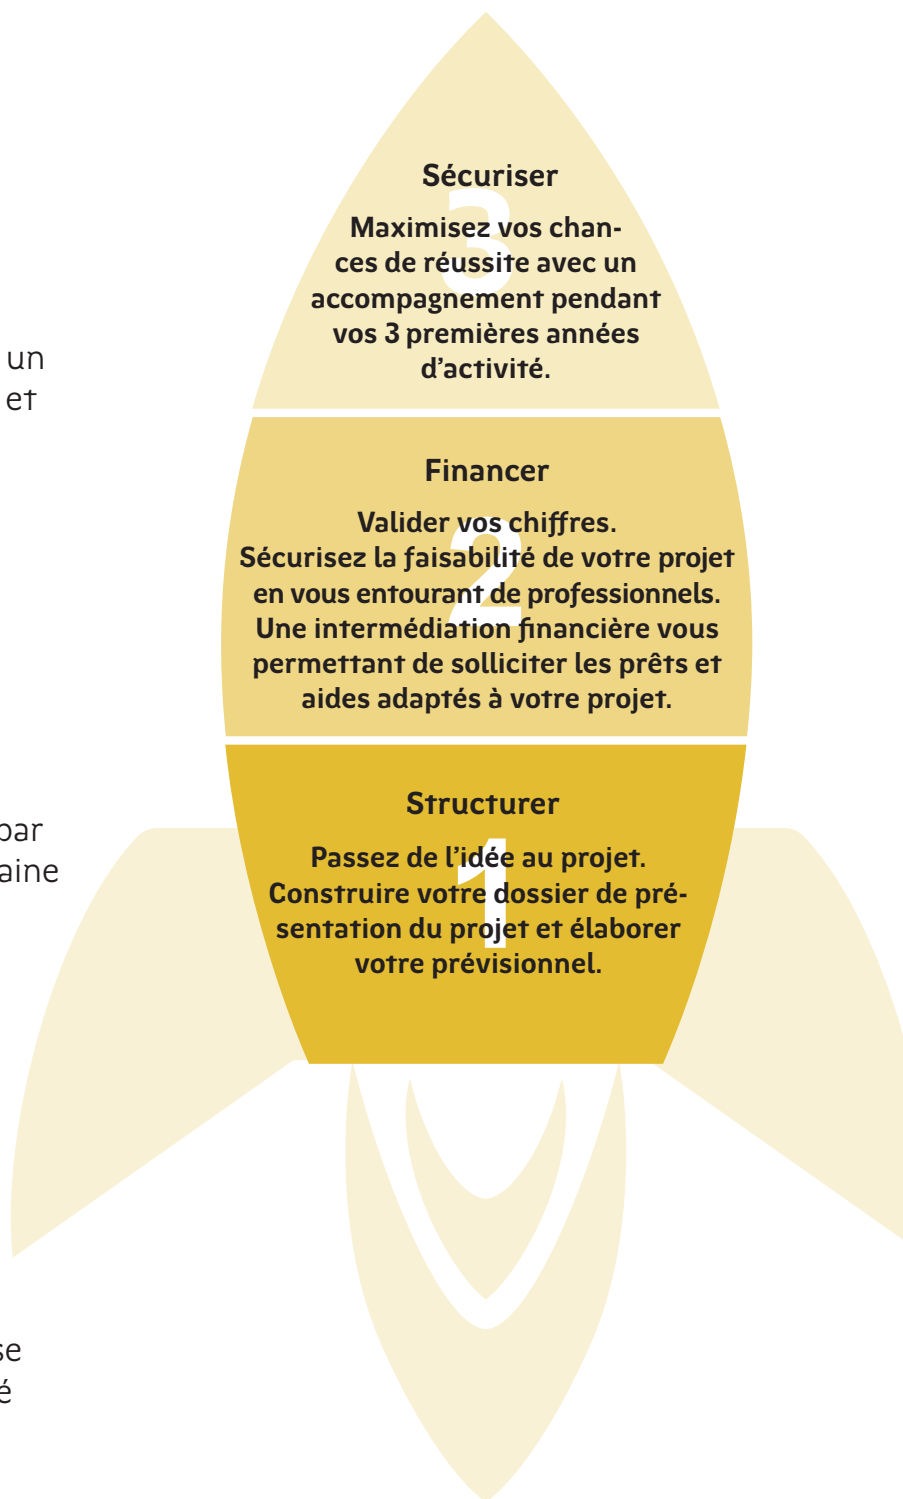

Pour qui ?

Tout porteur de projet de création ou de reprise d'entreprise en Bretagne hors secteur agricole et de la pêche

Pour quoi ?

- Optimiser vos chances de réussite
- Bénéficiez de conseils d'experts avec un dispositif d'accompagnement unique et complet à toutes les étapes de votre projet de création/reprise

En pratique

De 13 à 27 heures d'accompagnement individualisé selon votre profil réalisé par une structure spécialisée dans le domaine de la création/reprise en Bretagne

Les +

- Un référent unique
- Un parcours sécurisé avec un accompagnement dans la durée qui favorise la viabilité de votre entreprise
- Un dispositif pris en charge et financé par la Région Bretagne

Les 3 étapes de l'accompagnement