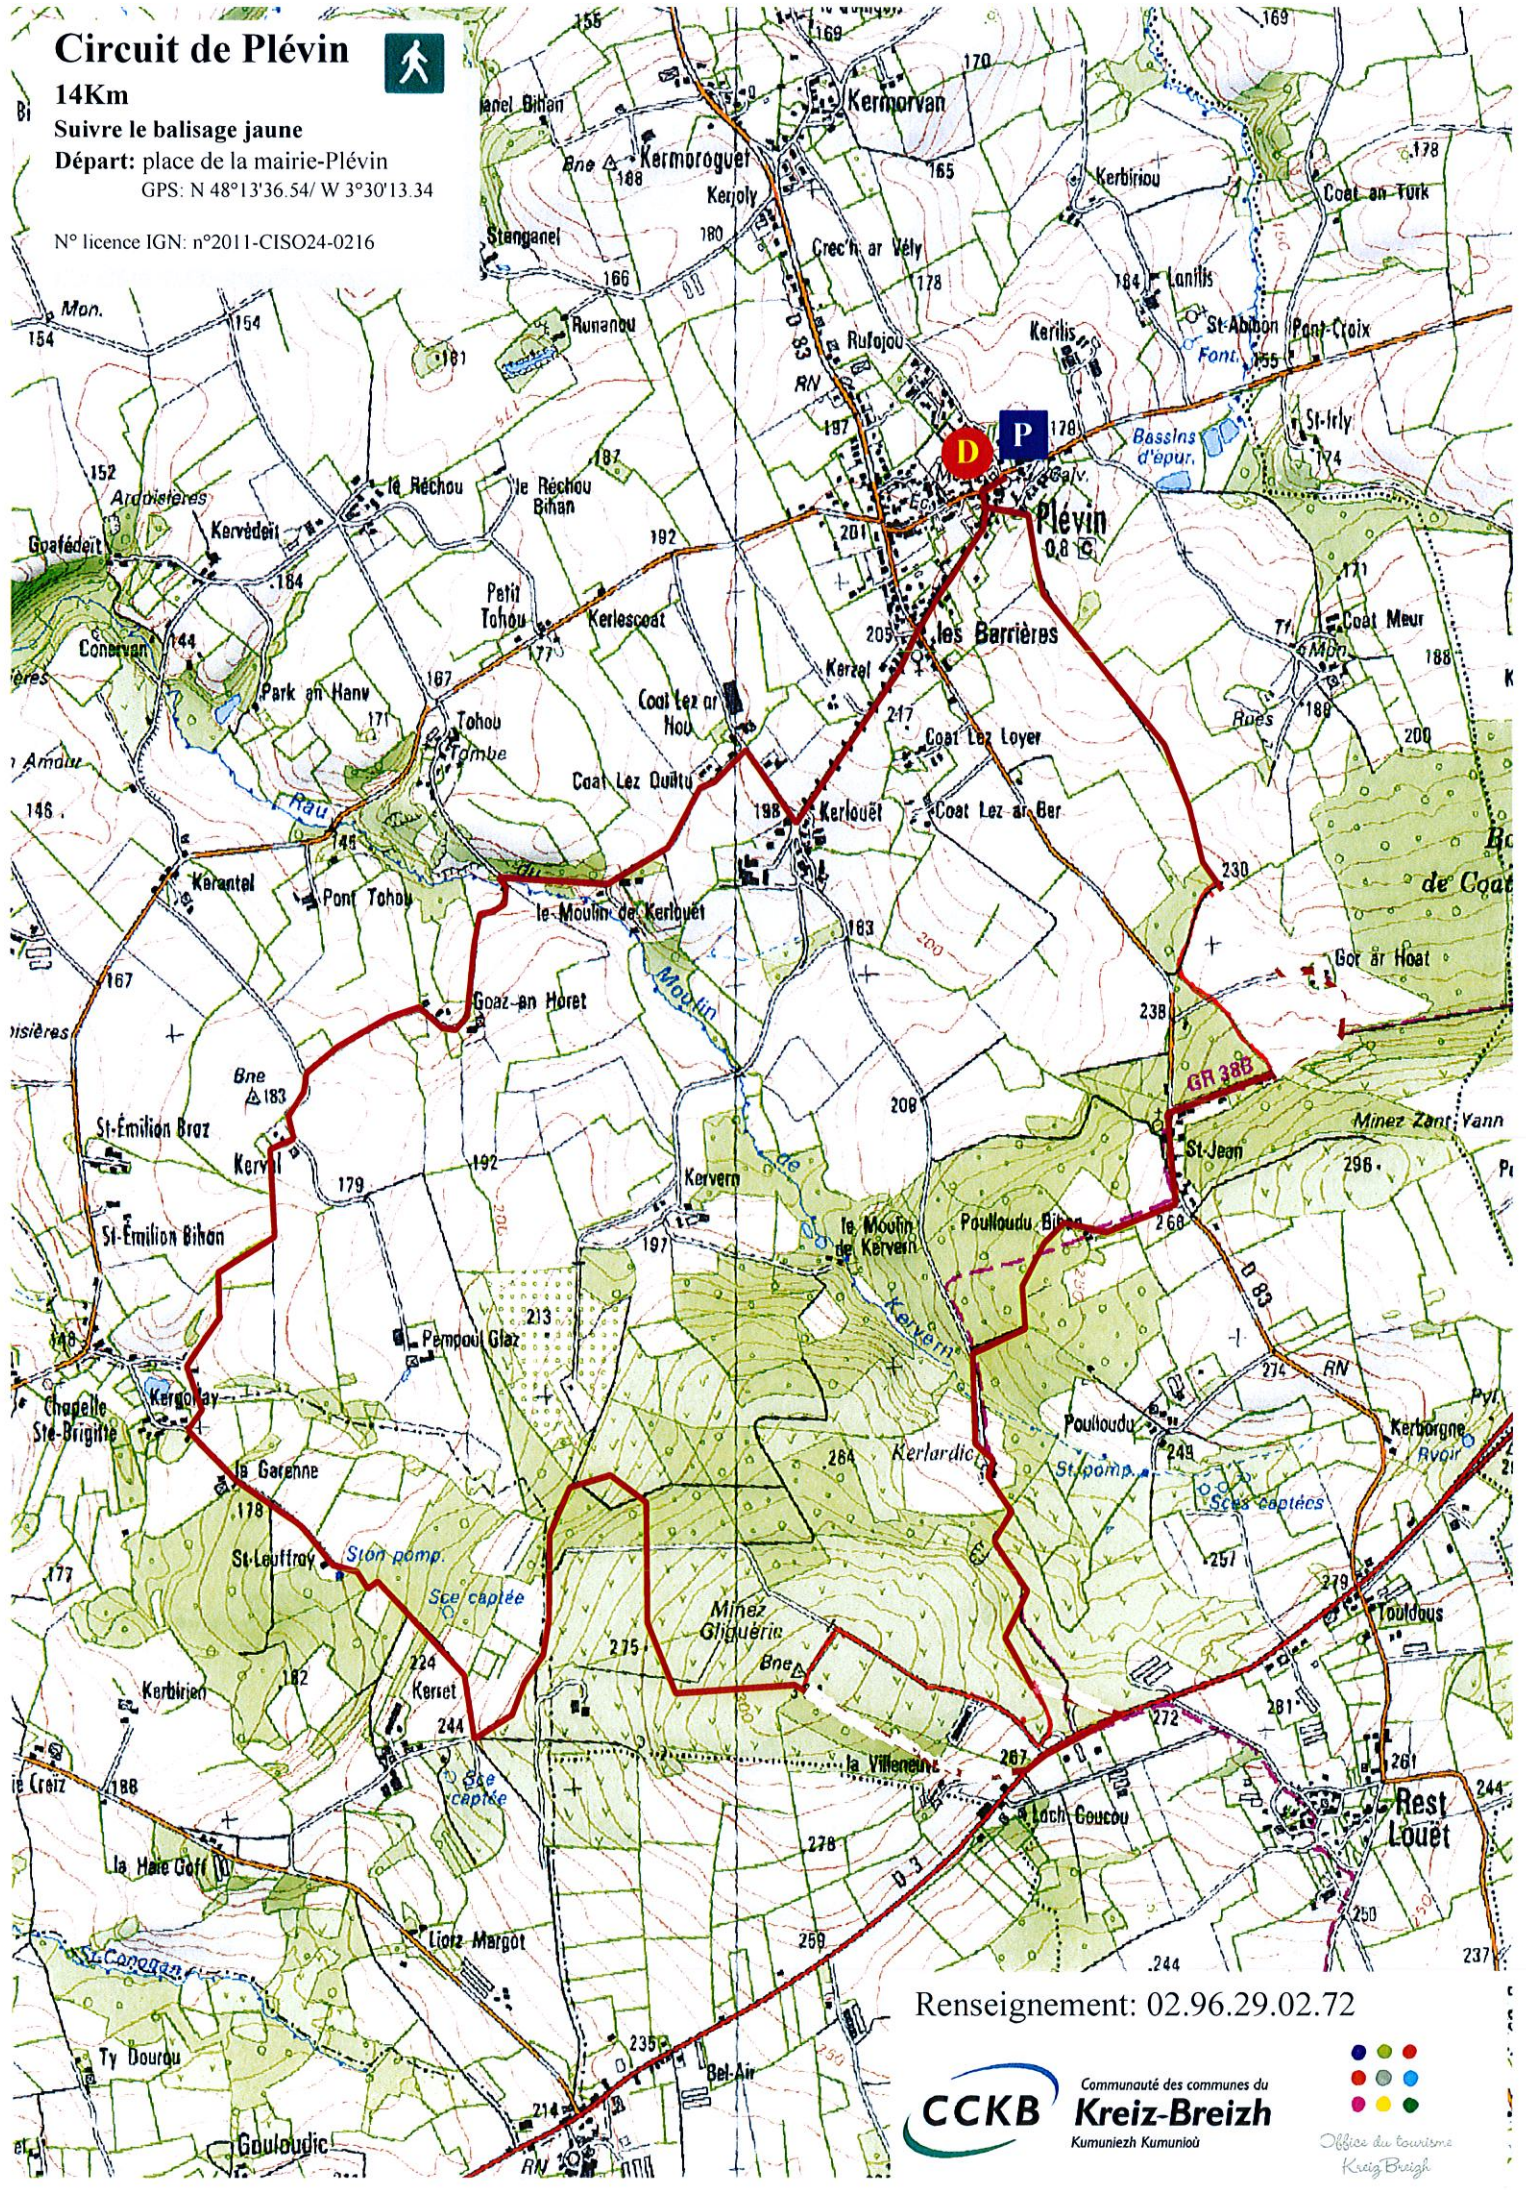

# Circuit de Plévin

14Km

Suivre le balisage jaune

Départ: place de la mairie-Plévin

GPS: N 48°13'36.54" W 3°30'13.34"

N° licence IGN: n°2011-CISO24-0216

Renseignement: 02.96.29.02.72

**CCKB** Communauté des communes du  
**Kreiz-Breizh**  
Kumuniezh Kumunioù