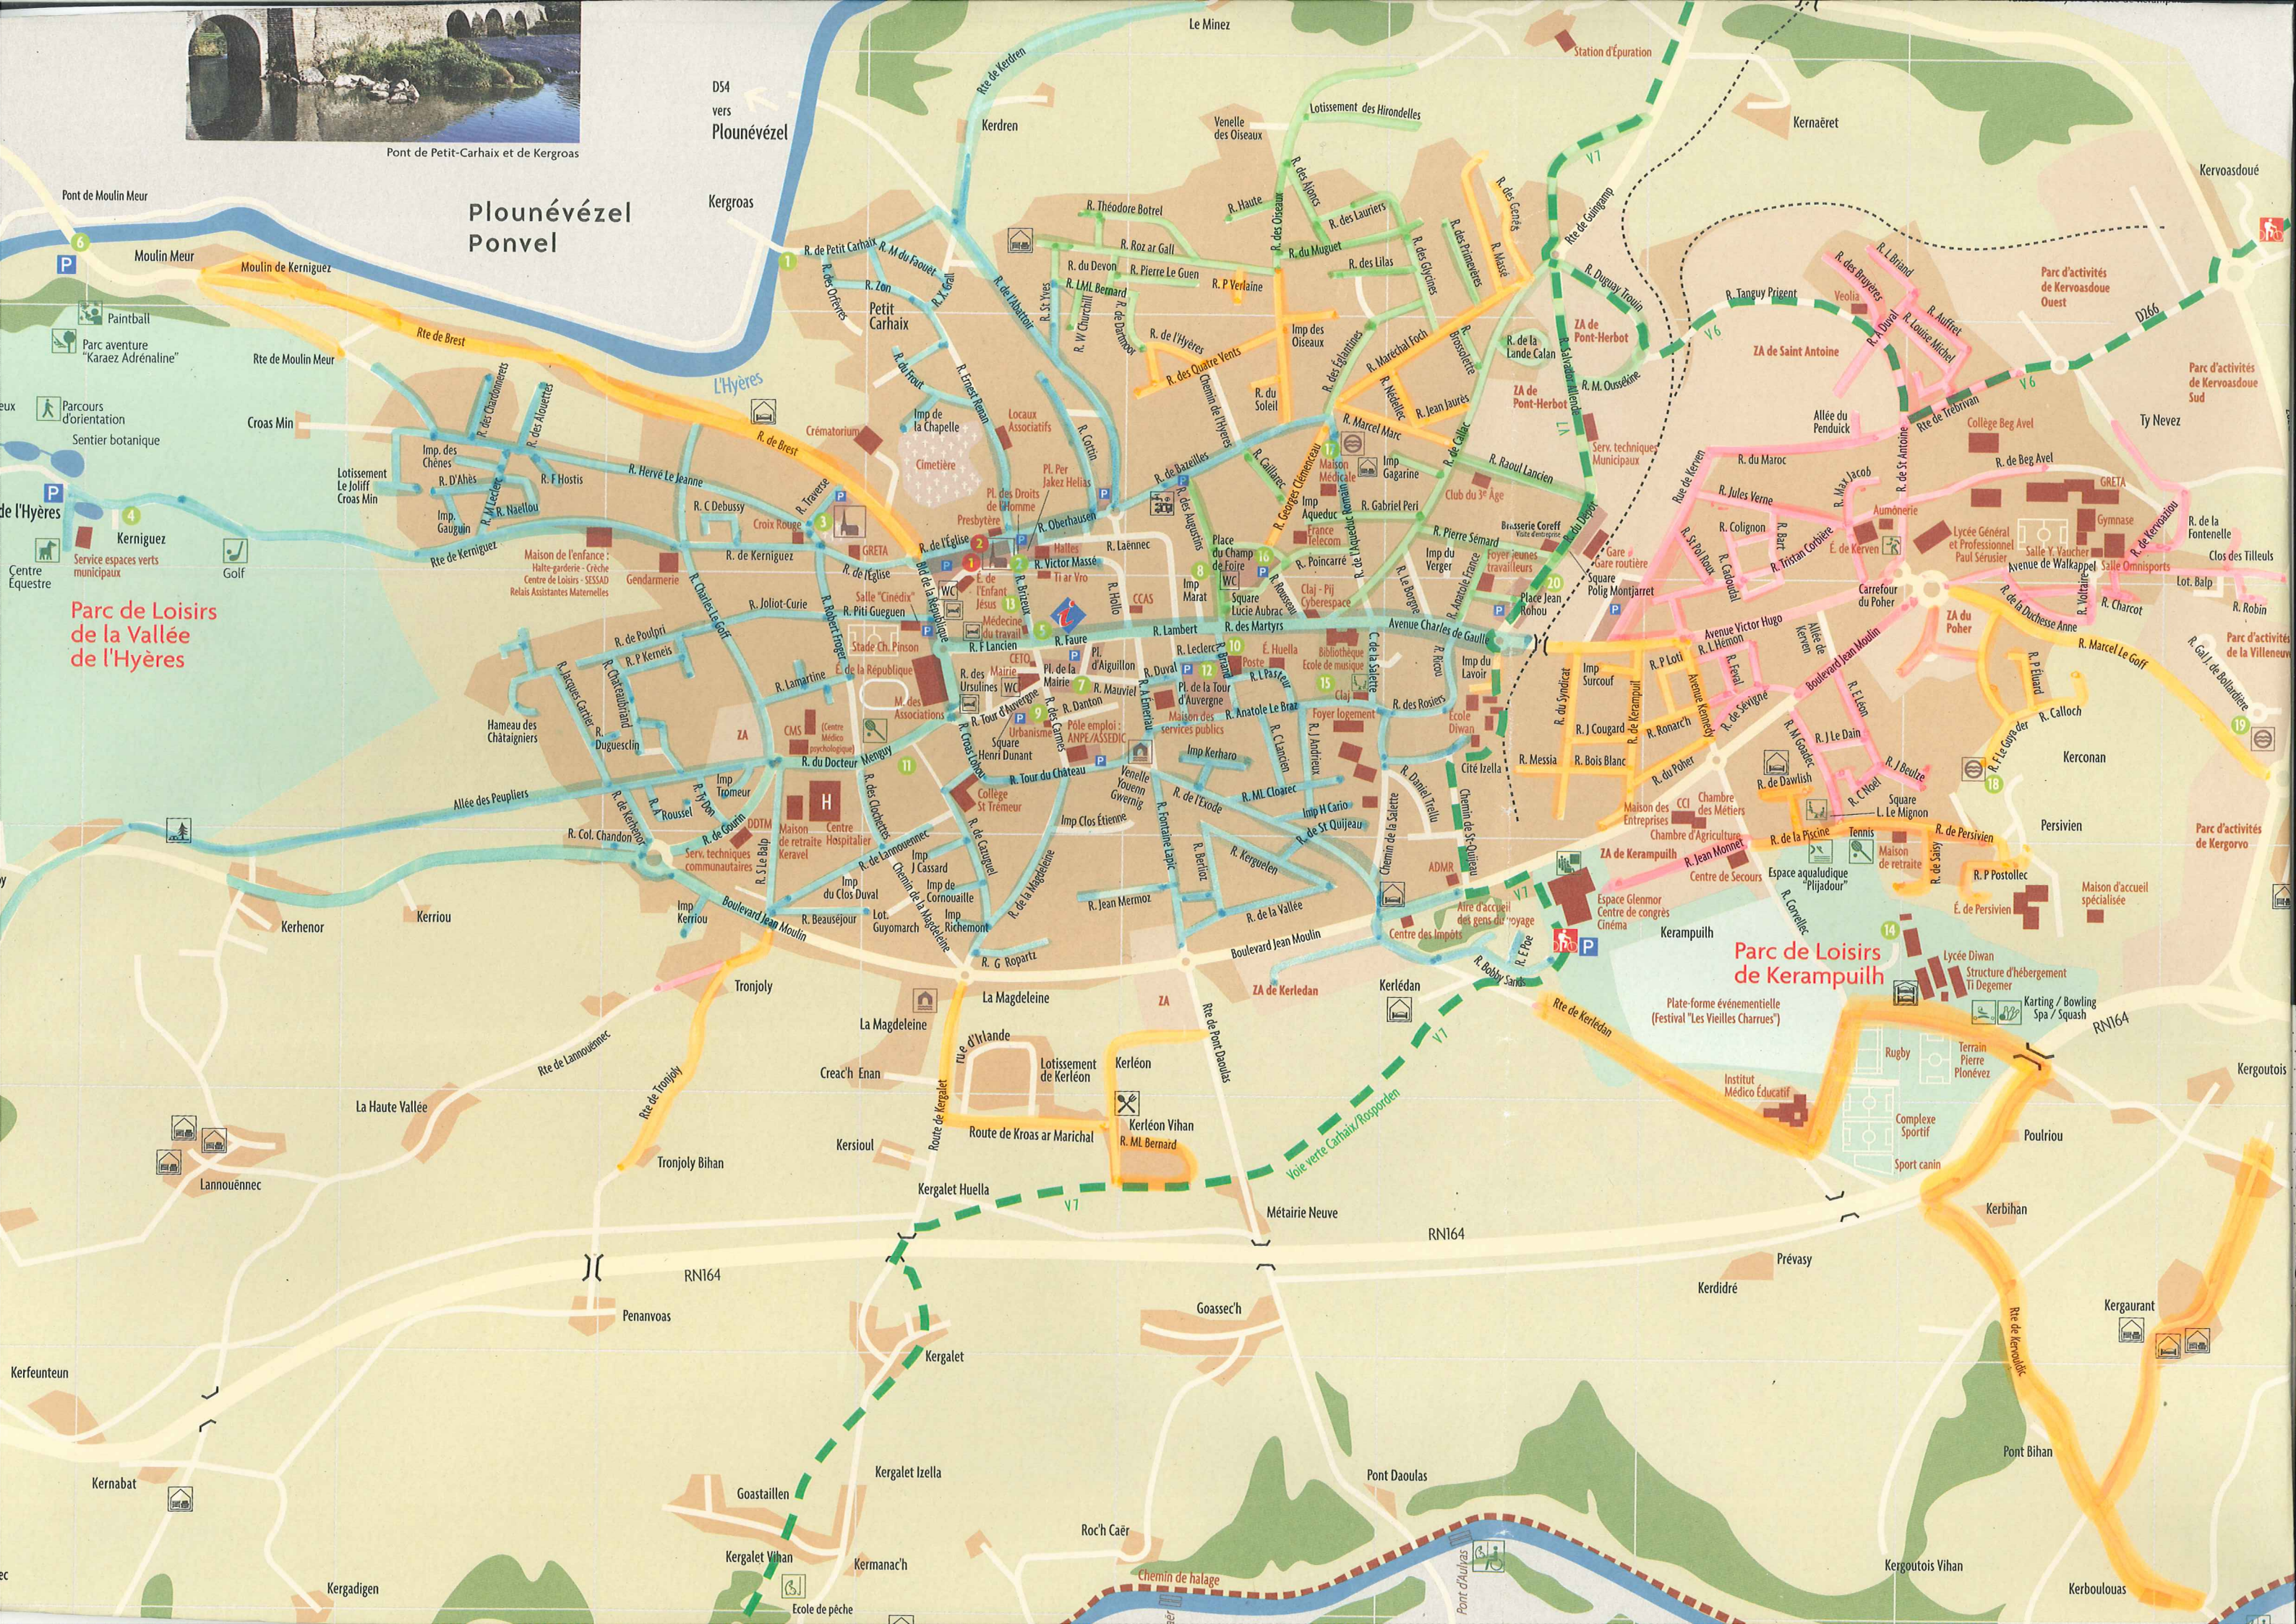

Pont de Petit-Carhaix et de Kergraos

Plounévezel Ponvel

Parc de Loisirs de la Vallée de l'Hyères

Parc de Loisirs de Kerampuilh

Pont de Moulin Meur

Moulin de Kerniguez

Croas Min

Kerniguez

Kerhenor

Kerriou

Lannouënnec

Kerfeunteun

Kernabat

Kergadigen

DS4 vers Plounévezel

Kergraos

Croix Rouge

Gendarmerie

Kerriou

La Haute Vallée

Tronjoly Bihan

Penavoas

Kergalet

Kergadigen

Kerléon

La Haute Vallée

Tronjoly Bihan

Penavoas

Kergalet

Kergadigen

Station d'Épuration

Kernaëret