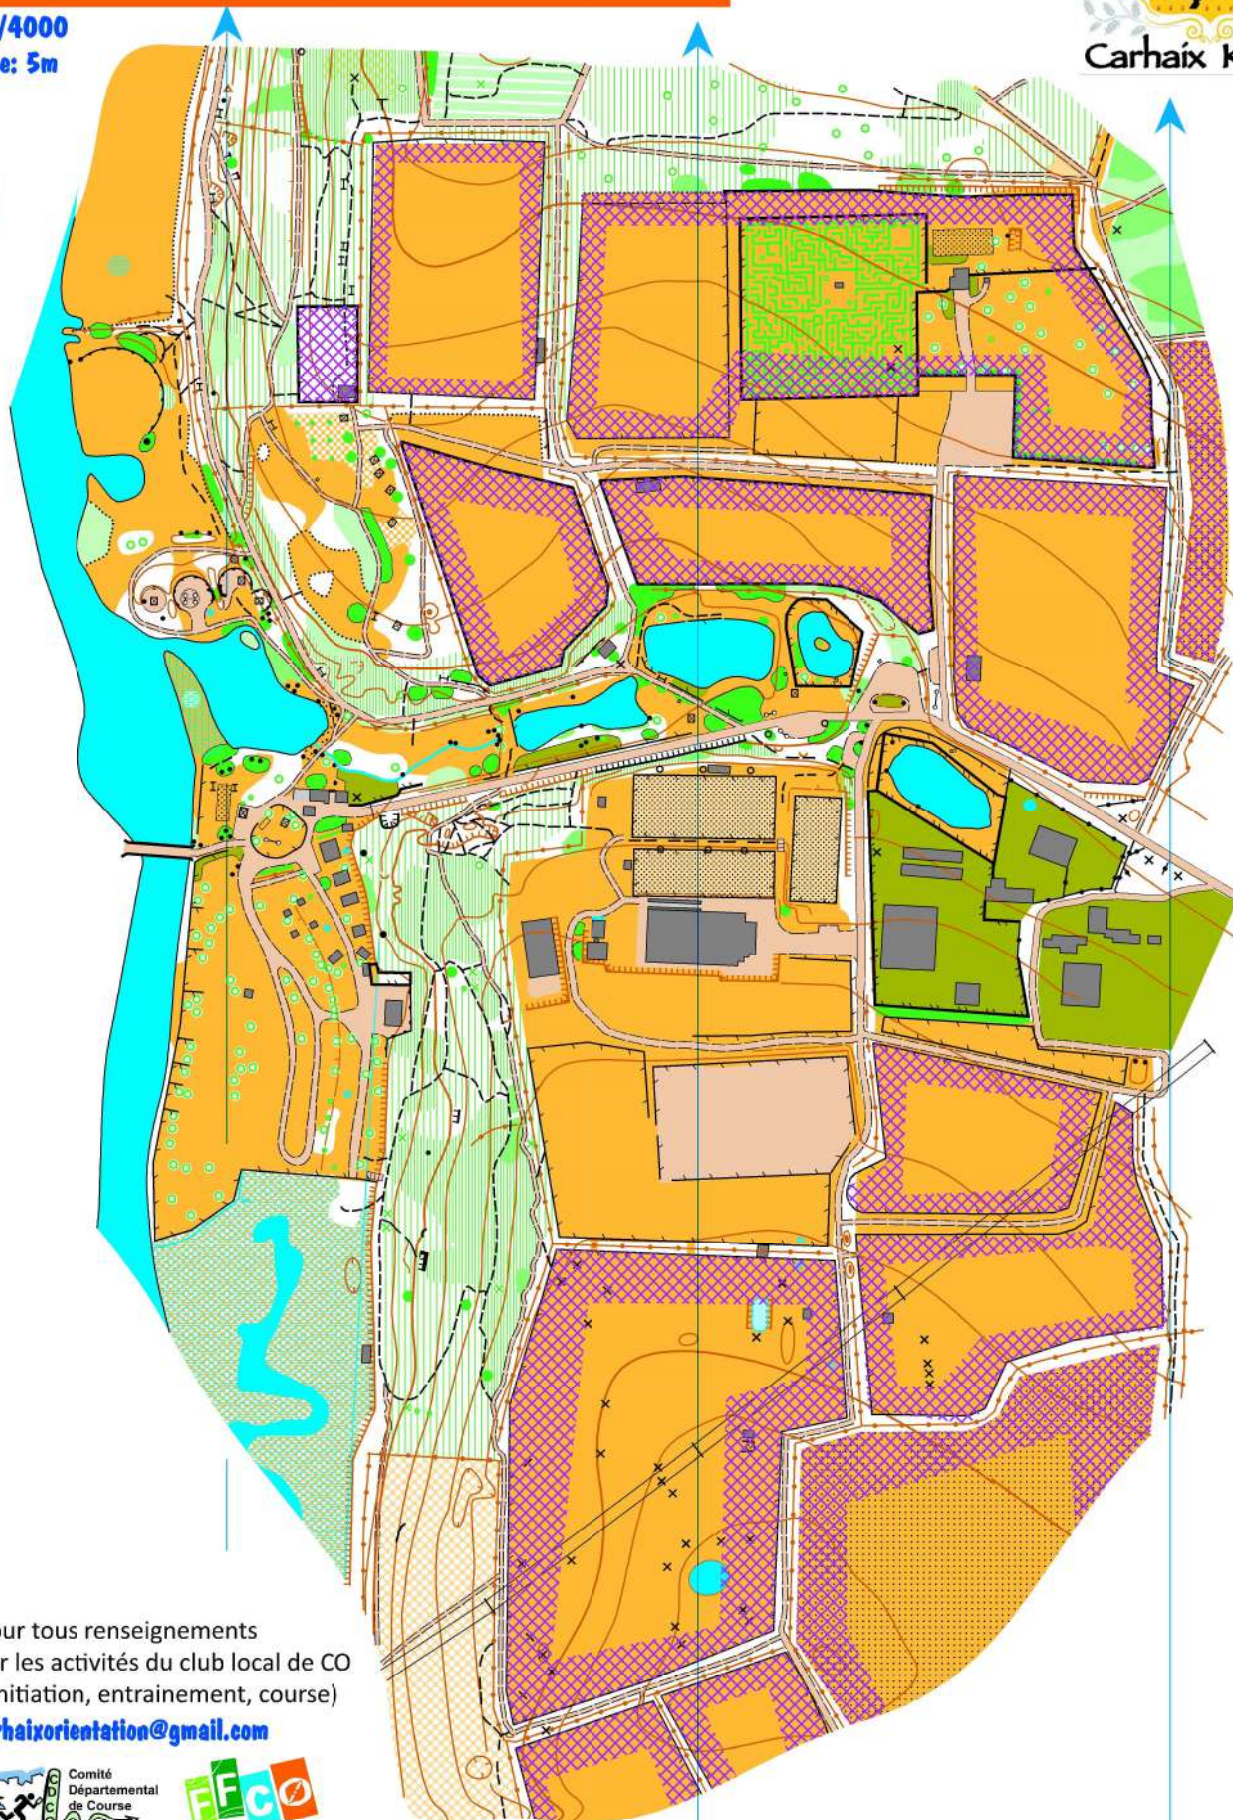

# Espace Sports Orientation de la Vallée de l'Hyères

## Carte Vierge

Version 2022

Carhaix Karaez

Echelle : 1/4000  
Equidistance: 5m

Pour tous renseignements  
sur les activités du club local de CO  
(initiation, entraînement, course)

[carhaixorientation@gmail.com](mailto:carhaixorientation@gmail.com)