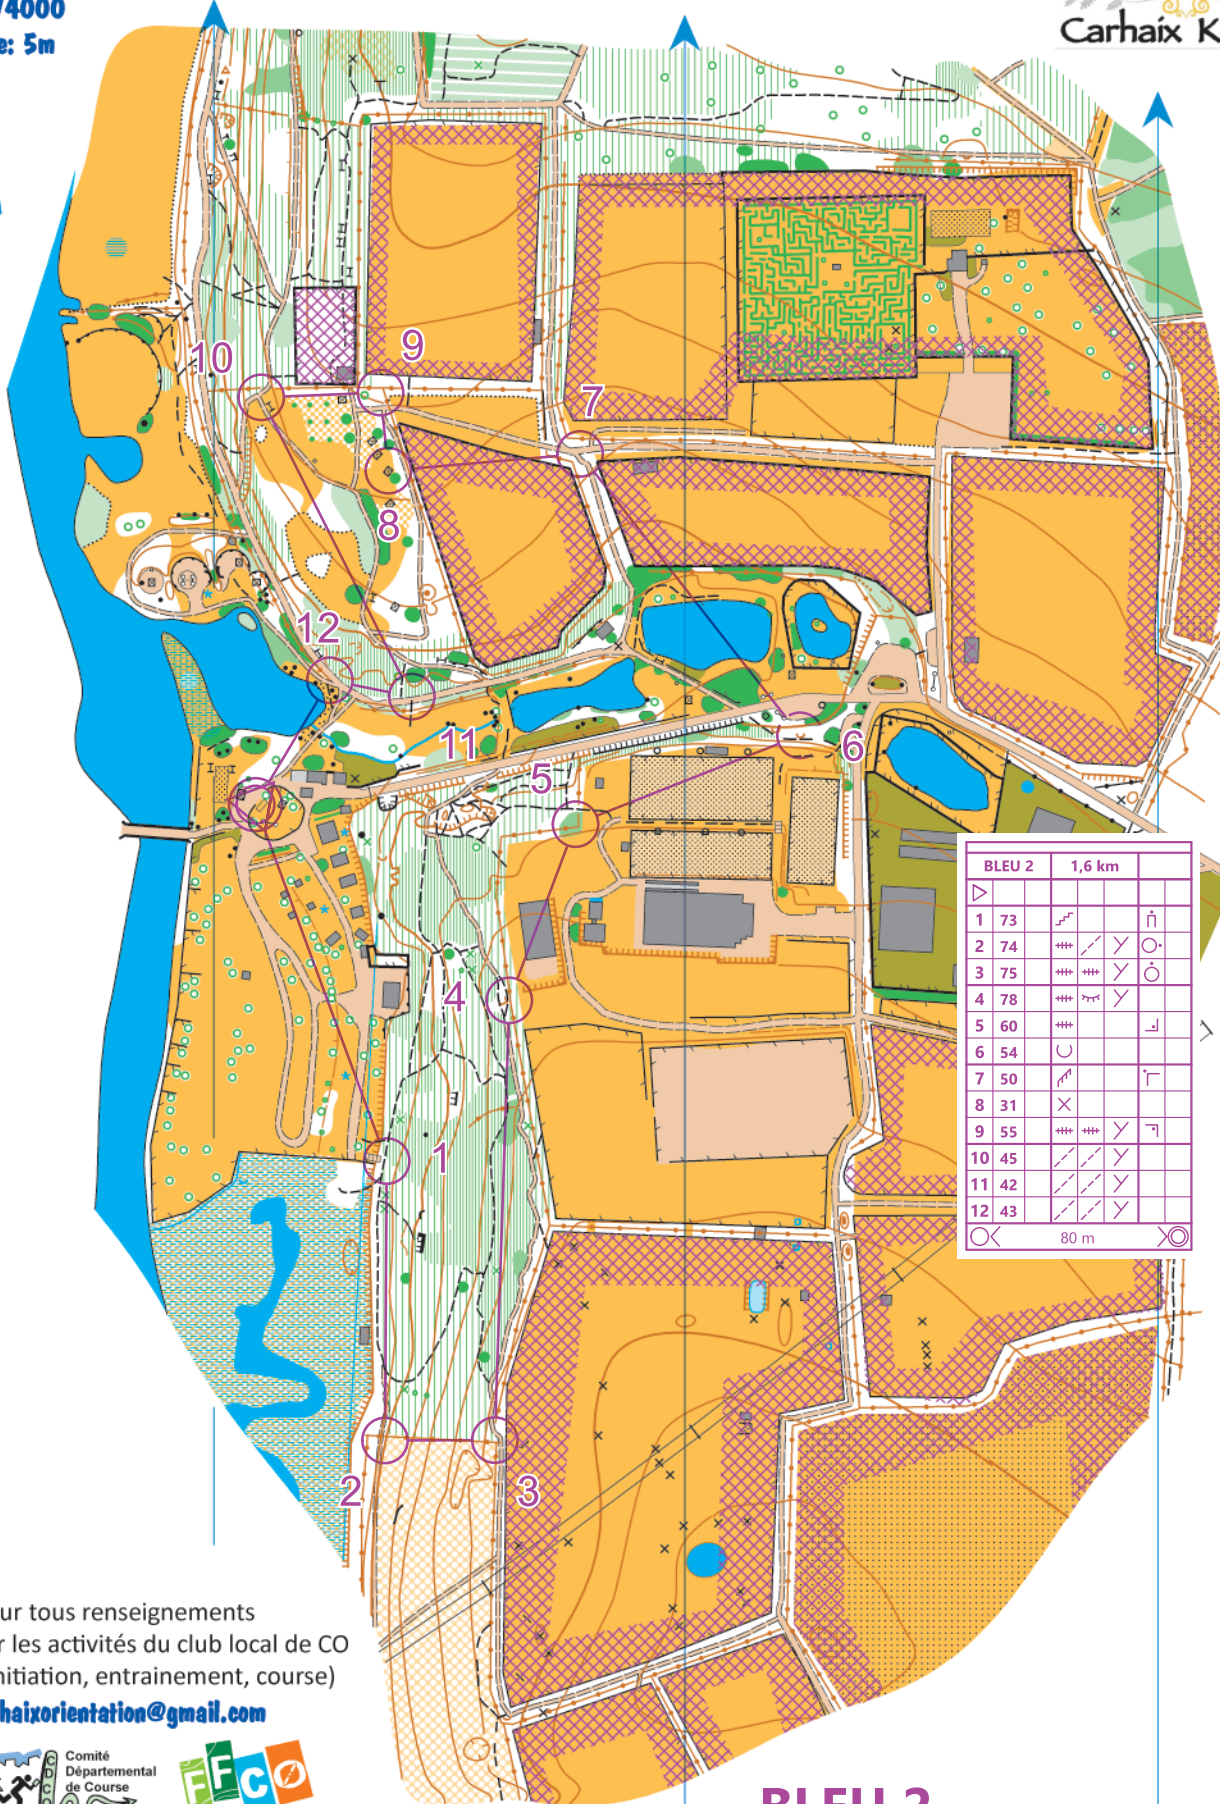

Espace Sports Orientation de la Vallée de l'Hyères

Parcours BLEU 2

Version 2022

Echelle : 1/4000
Equidistance: 5m

- 1 73
- 2 74
- 3 75
- 4 78
- 5 60
- 6 54
- 7 50
- 8 31
- 9 55
- 10 45
- 11 42
- 12 43

BLEU 2		1,6 km	
1	73	↖	↗
2	74	+++	Y
3	75	+++	Y
4	78	+++	Y
5	60	+++	Y
6	54	U	Y
7	50	↖	Y
8	31	X	Y
9	55	+++	Y
10	45	↖	Y
11	42	↖	Y
12	43	↖	Y