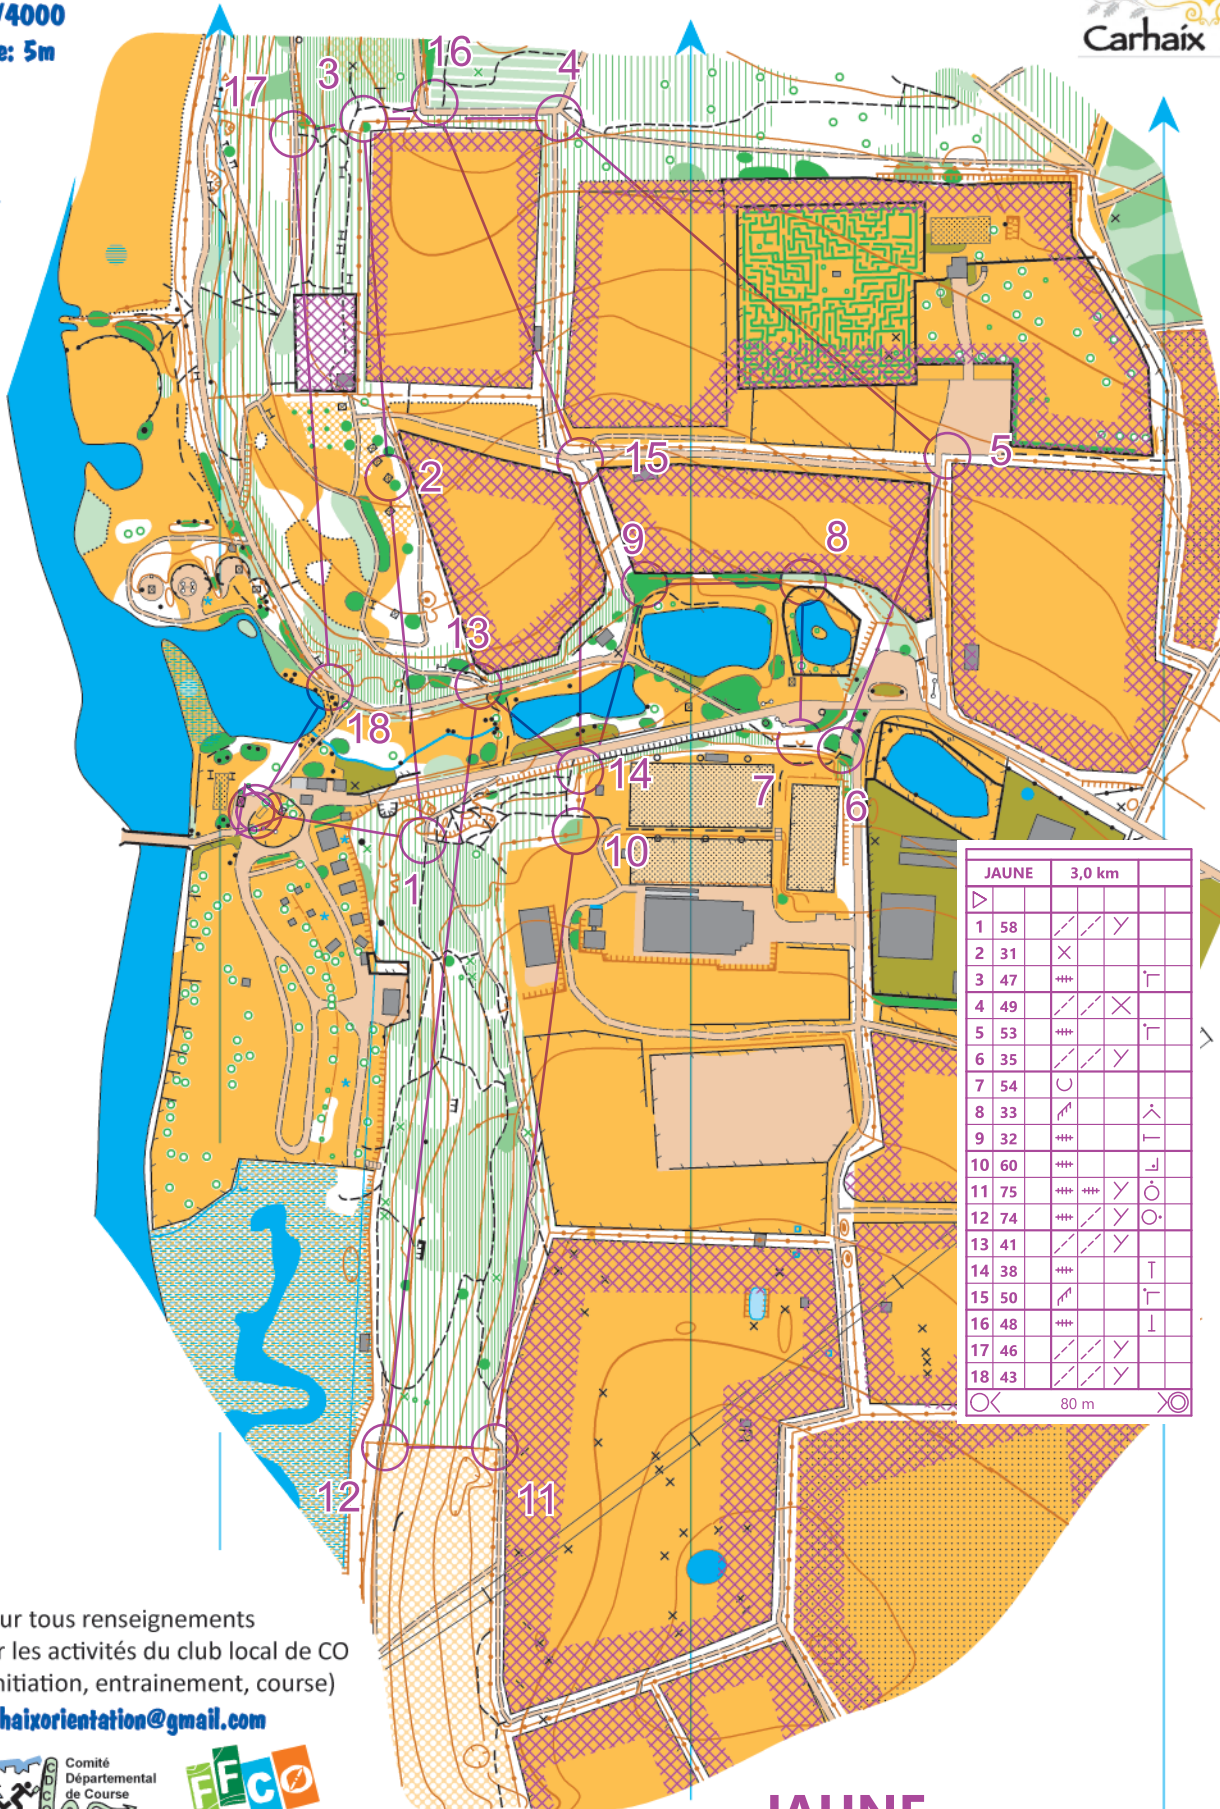

Espace Sports Orientation de la Vallée de l'Hyères

Parcours JAUNE

Version 2022

Echelle : 1/4000
Equidistance: 5m

- 13 41
- 14 38
- 15 50
- 16 48
- 17 46
- 18 43

- 1 58
- 2 31
- 3 47
- 4 49
- 5 53
- 6 35
- 7 54
- 8 33
- 9 32
- 10 60
- 11 75
- 12 74

JAUNE	3,0 km				
▷					
1 58	/	/	Y		
2 31	X				
3 47	+++			┌	
4 49	/	/	X		
5 53	+++			┌	
6 35	/	/	Y		
7 54	U				
8 33	/			^	
9 32	+++			┌	
10 60	+++			└	
11 75	+++	+++	Y	○	
12 74	+++	/	Y	○	
13 41	/	/	Y		
14 38	+++			┌	
15 50	/			┌	
16 48	+++			┌	
17 46	/	/	Y		
18 43	/	/	Y		
○					80 m