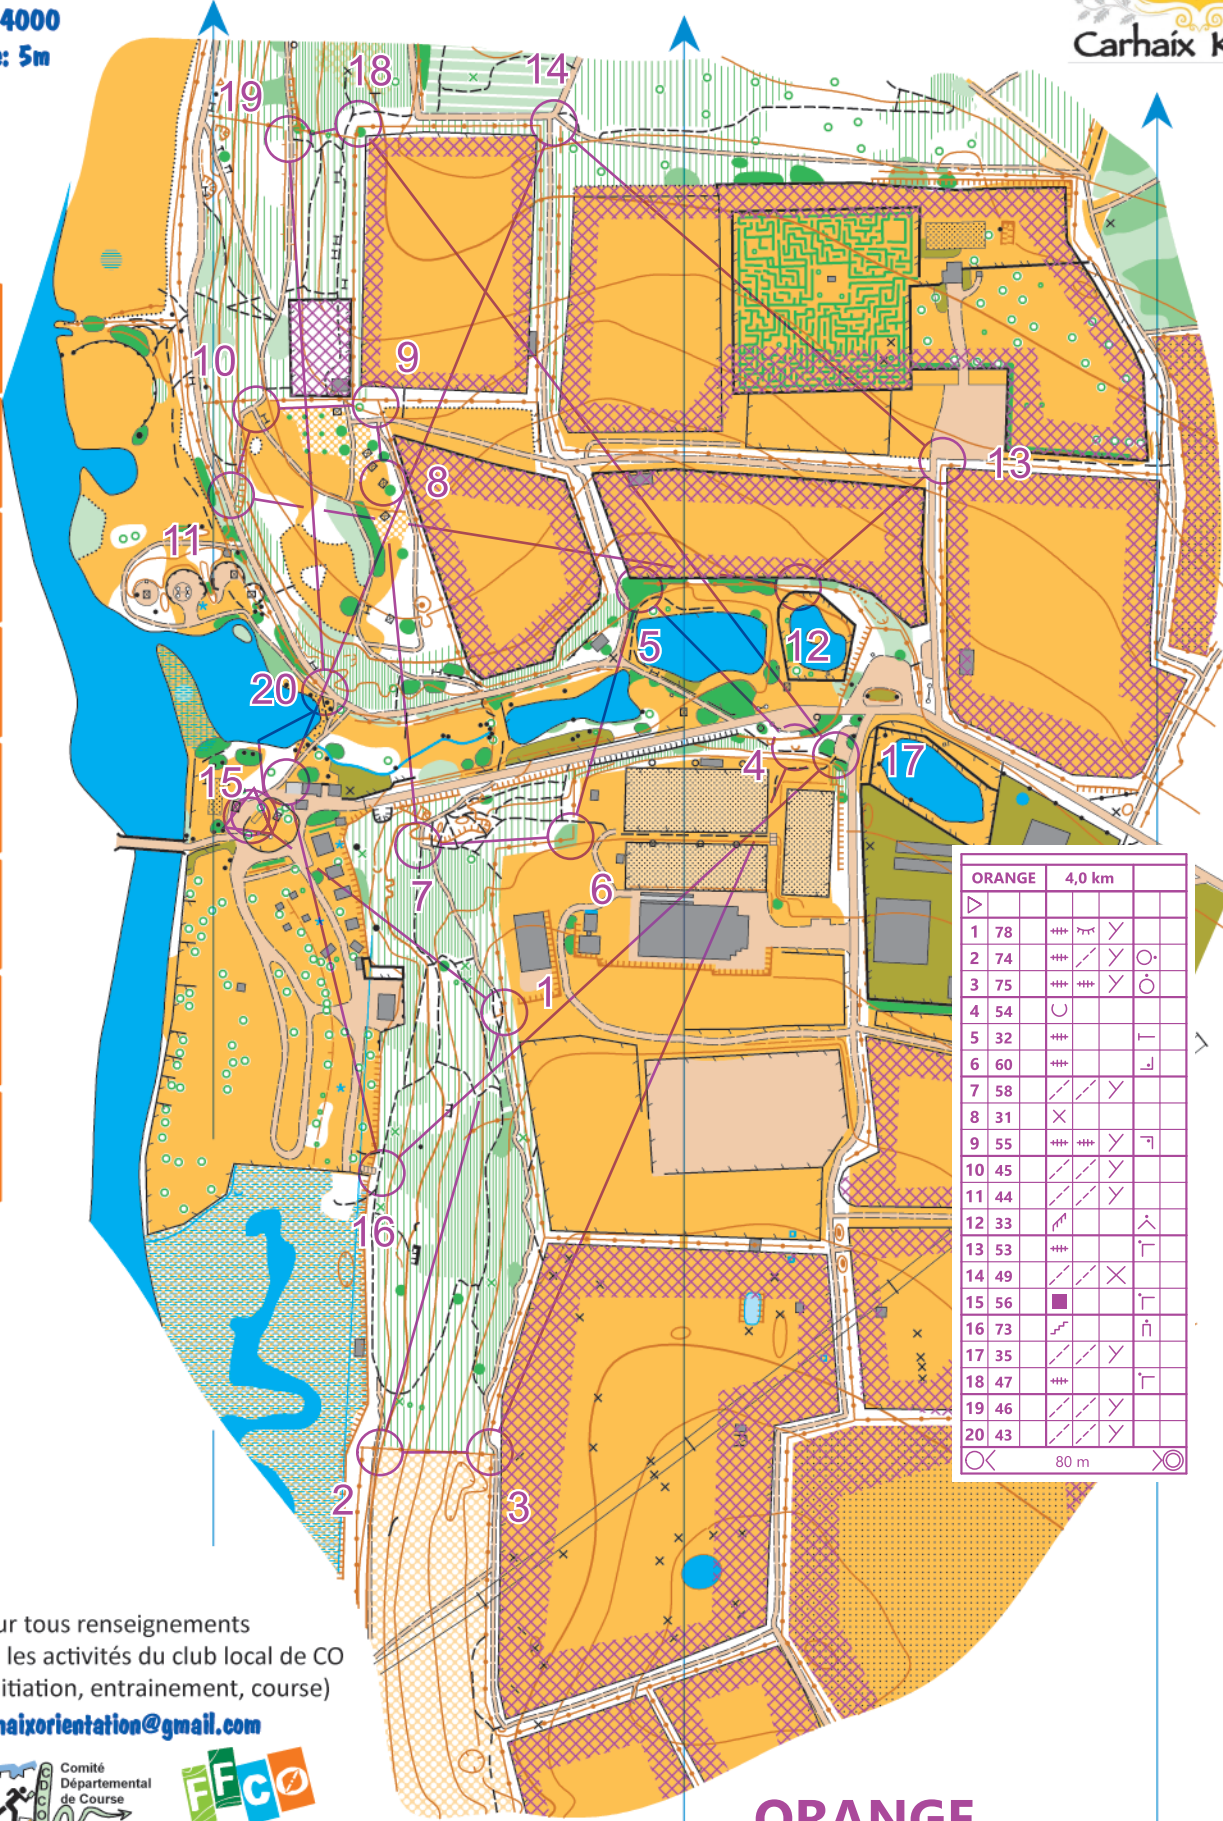

Espace Sports Orientation de la Vallée de l'Hyères

Parcours ORANGE

Version 2022

Echelle : 1/4000
Equidistance: 5m

- 13 53
- 14 49
- 15 56
- 16 73
- 17 35
- 18 47
- 19 46
- 20 43

- 1 78
- 2 74
- 3 75
- 4 54
- 5 32
- 6 60
- 7 58
- 8 31
- 9 55
- 10 45
- 11 44
- 12 33

ORANGE	4,0 km		
1 78	+++	Y	Y
2 74	+++	/	Y
3 75	+++	+++	Y
4 54	U		
5 32	+++		T
6 60	+++		L
7 58	/	/	Y
8 31	X		
9 55	+++	+++	Y
10 45	/	/	Y
11 44	/	/	Y
12 33	/		^
13 53	+++		r
14 49	/	/	X
15 56	■		r
16 73	/		n
17 35	/	/	Y
18 47	+++		r
19 46	/	/	Y
20 43	/	/	Y