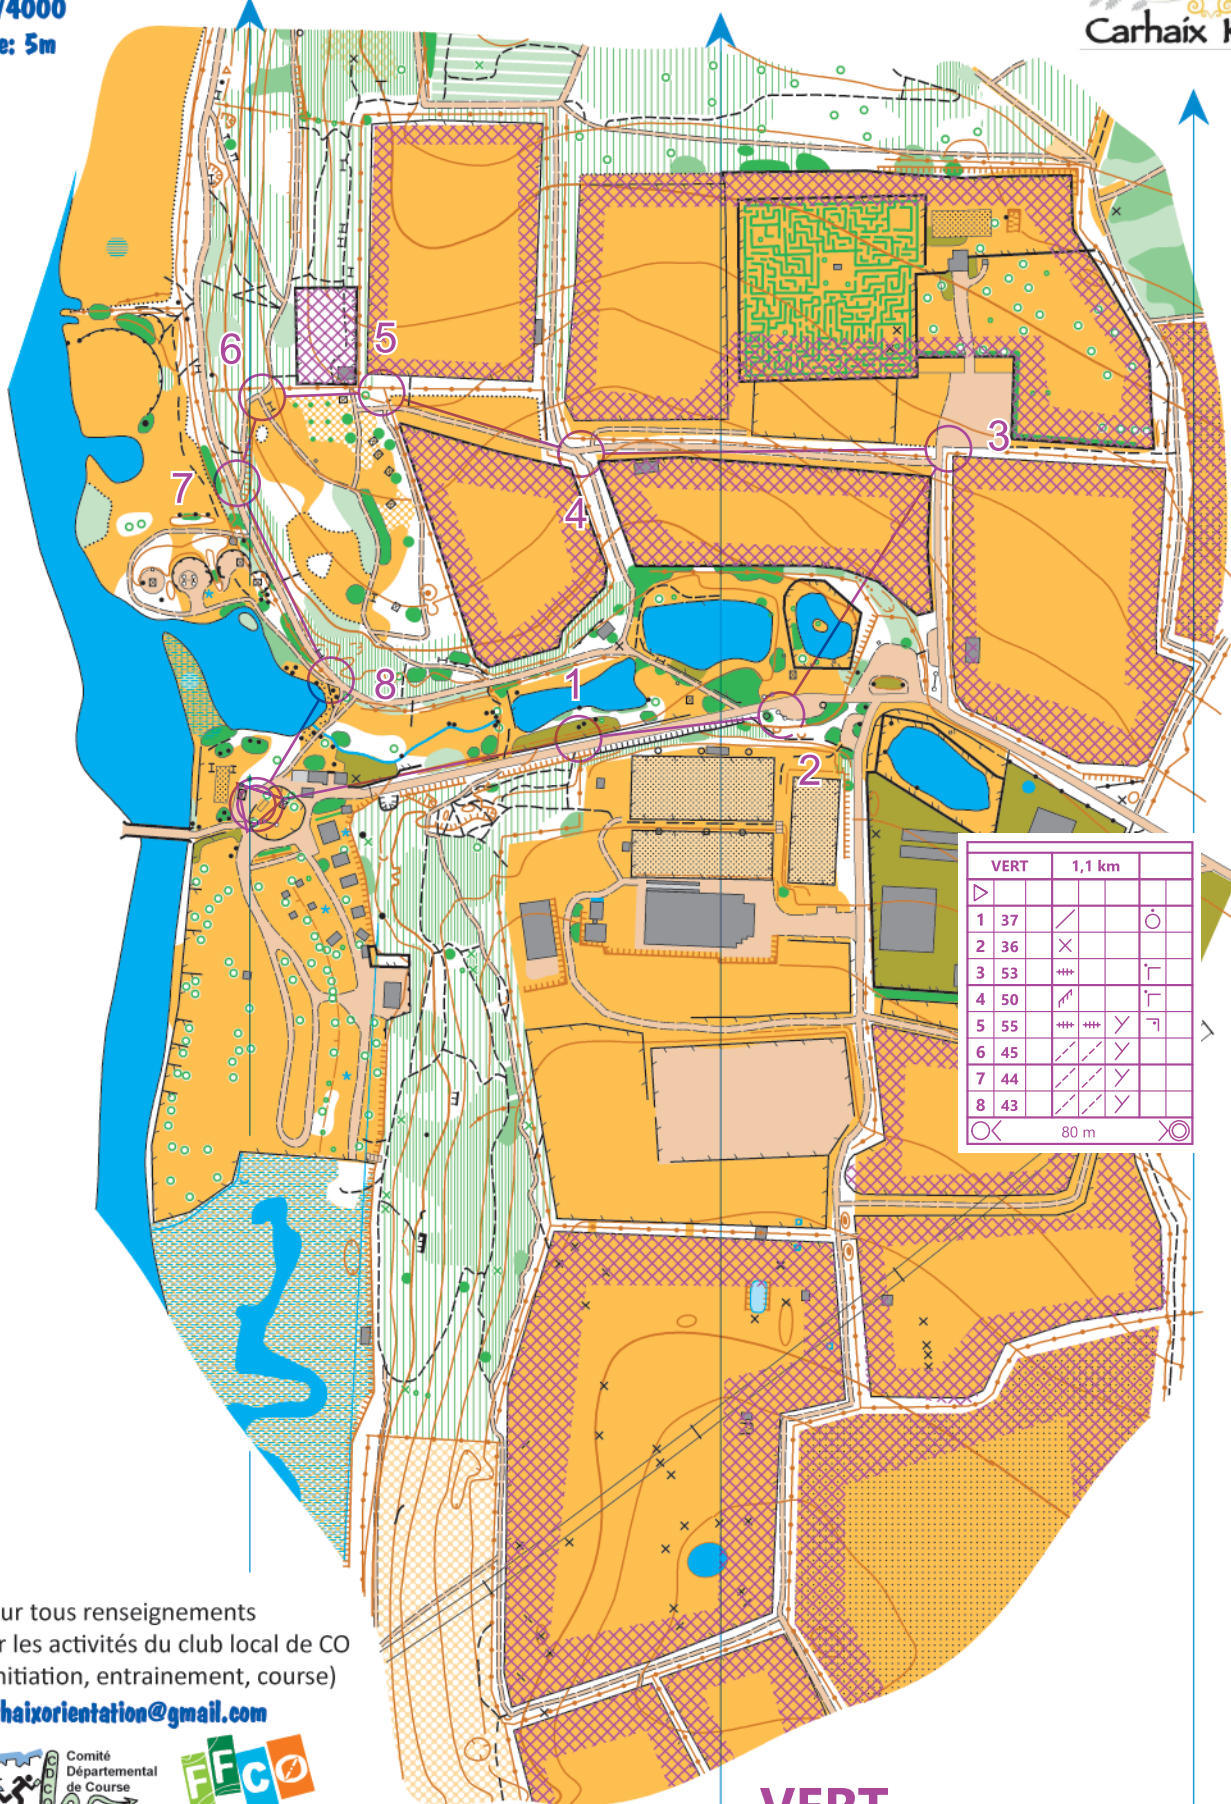

Espace Sports Orientation de la Vallée de l'Hyères

Parcours VERT

Echelle : 1/4000
Equidistance: 5m

- 1 37
- 2 36
- 3 53
- 4 50
- 5 55
- 6 45
- 7 44
- 8 43

VERT	1,1 km		
1 37	/		○
2 36	X		
3 53	+++		┌
4 50	↗		└
5 55	+++ +++	Y	└
6 45	/	Y	
7 44	/	Y	
8 43	/	Y	